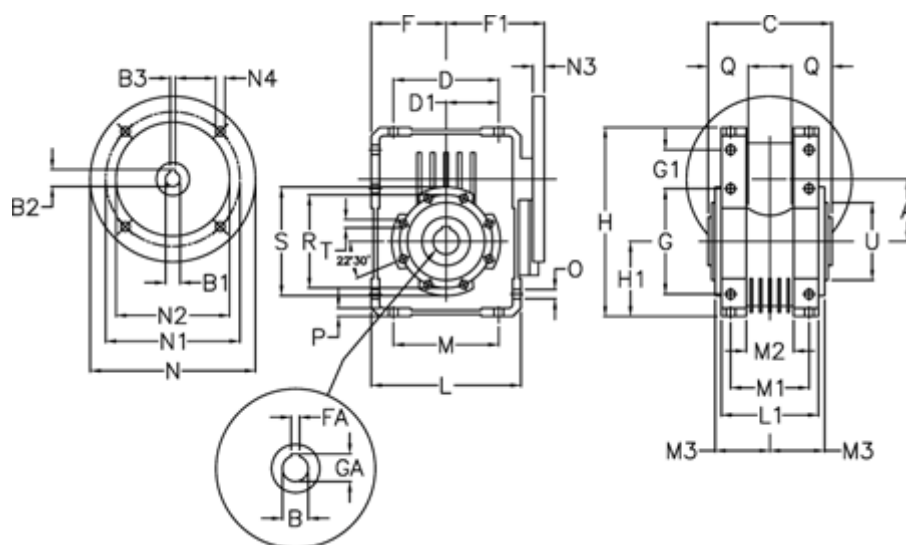

Varenummer: 392211004674136
 Beskrivelse: Snekkegear med skridnav
 W110 L2-U-46-P100 B14

Mål

A = 110.1	F = 125	L = 250	N2 = 110	T = M12x19
B = 42	F1 = 151	L1 = 143	N3 = 13	U = 130
B1 E7 = 28	FA = 12	M = 184	N4 = 13	
B2 = 31.3	G = 184	M1 = 115	O = 14	
B3 H9 = 8	G1 = 58	M2 = 69	P = 14	
C = 155	GA = 45.3	M3 = 73	Q = 45	
D = 174	H = 308	N = 160	R = 165	
D1 = 82	H1 = 125	N1 = 130	S = 200	